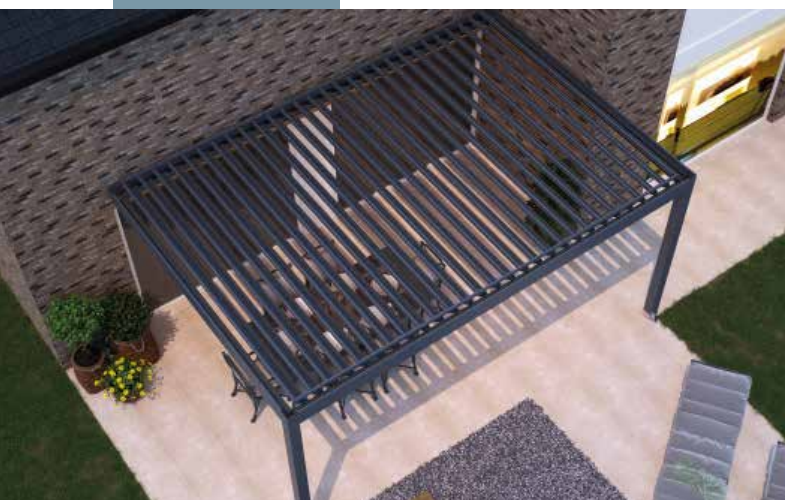

Pinela; Aluminium Lamellendak De perfecte lichtinval op uw terras

Welk seizoen het ook is, met de Pinela van Deponti bent u in charge over de weersomstandigheden op uw terras. De lamellen zijn namelijk tot 120 graden kantelbaar. Met één druk op de knop speelt u zo met de lichtinval, de schaduw en het luchtverloop onder uw overkapping.

De warme lucht blijft in de zomer niet onder uw overkapping hangen, terwijl u al dan niet van de zon geniet. Tegelijkertijd geniet u in de winter optimale bescherming tegen koude, regenachtige omstandigheden.

Pinela

De Pinela verrijkt uw woning door zowel het design als het optimale gebruikersgenot. Met de afstandsbediening roteert u de lamellen eenvoudig in een stand die voor u de perfecte lichtinval creëert. Sterker nog, u kunt de lamellen mee laten draaien met de zon doordat de lamellen tot 120 graden traploos verstelbaar zijn.

Automatische bediening

Het systeem is op afstand te besturen. Hiermee past u de overkapping met één druk op de knop aan naar uw wensen.

Moeiteloze afvoer van water

Het water op de lamellen wordt geleid naar de goot en vervolgens moeiteloos afgevoerd.