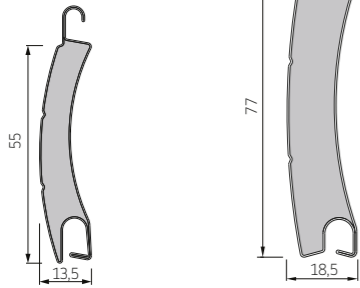

Profielen

AR-55

AG-77

Geleiders

GRM 66x27E
PP66
alleen voor kasten
150 t/m 205

GRM 75x27E
PP75
alleen voor kasten
250 en 300

Console *

RC 205	BxH 189 x 189
RC 250/S	BxH 227 x 230
RC 250	BxH 197 x 222
RC 300	BxH 221 x 273