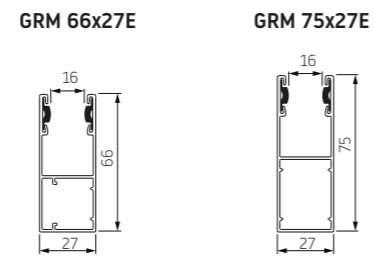

Profielen

AR-55

AG-77

Geleiders

GRM 66x27E
PP66
alleen voor kasten
150 t/m 205

GRM 75x27E
PP75
alleen voor kasten
250 en 300

Console *

RC 205	BxH 189 x 189
RC 250/S	BxH 227 x 230
RC 250	BxH 197 x 222
RC 300	BxH 221 x 273