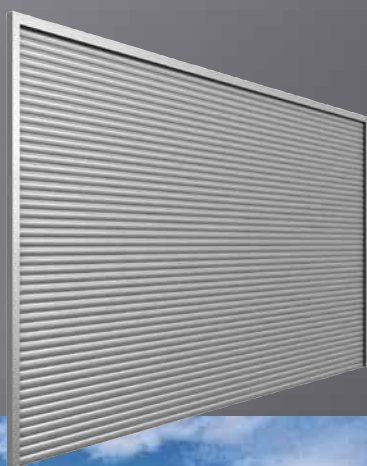

# Rolhekken

Rolhekken zijn bedoeld voor gebruik in winkelcentra en moderne winkels. Dankzij de rolhekken zijn ook etalages 's nachts zichtbaar. Met gecertificeerde inbraakbeveiliging kunt u roosters effectief gebruiken om kantoren en banken, cafés en restaurants te beveiligen.

Rolhek roosters zijn gemaakt van geëxtrudeerde aluminium profielen welke extra verstevigd zijn.

Profiel AEG-84

Geleiders GR 90x34E

Varianten

Naast een goede inbraakvertragende werking, zorgen ze voor een warme en gezellige sfeer, beïnvloed het licht dat naar binnen kan vallen. Een rolluik zorgt voor een perfecte bescherming tegen wind, regen, stormschade en andere weersinvloeden.