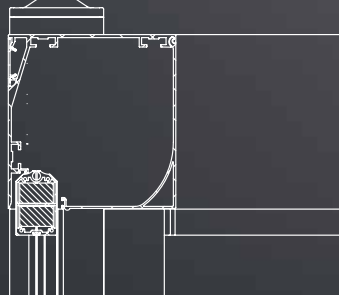

# Matera Veranda

montage op het dak  
Max afmetingen: **600 x 500 cm**  
Bediening: **elektrisch**

RS Smart 130 carré

Matora heeft ook de mogelijkheid om de helling aan te passen van 5 tot 30 graden, de maximale afmetingen zijn 600 x 500 cm.