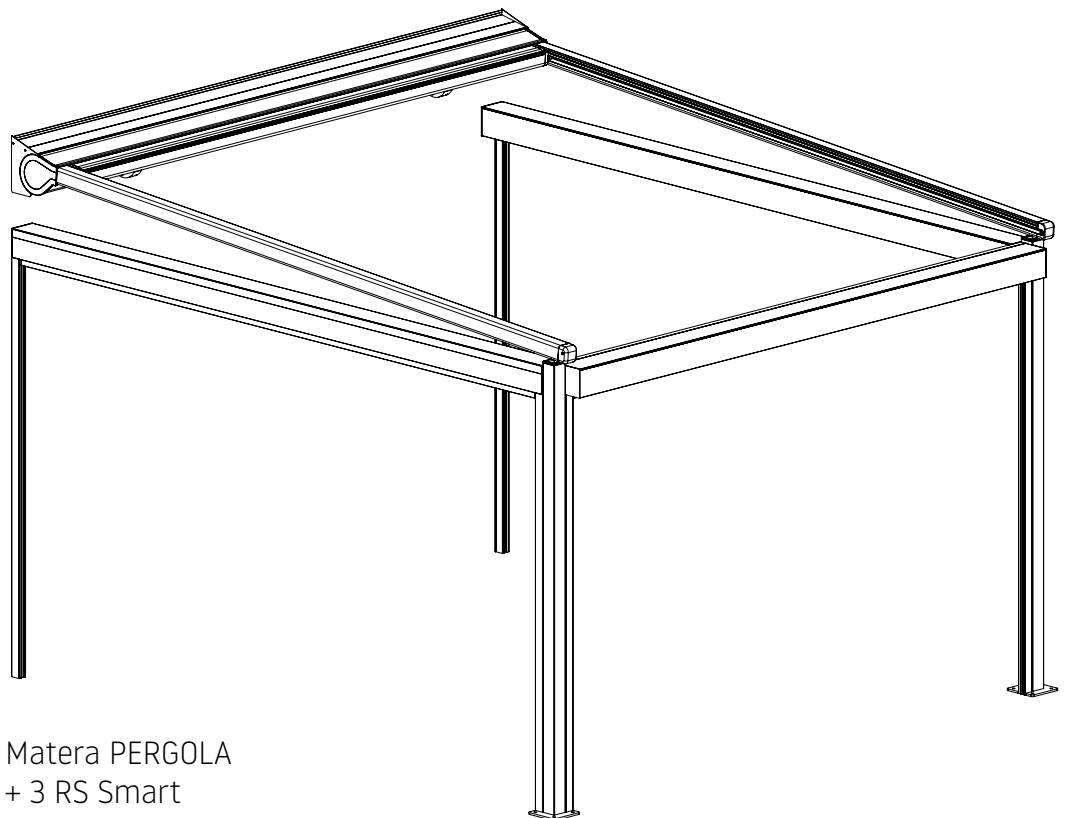

## Matera + RS Smart

Een van de nieuwe producten is de Matora op poten - een moderne terrasoverkapping, een product dat een zonnescherm combineert met een pergola.

Matora heeft ook de mogelijkheid om de helling aan te passen van 5 tot 30 graden, de maximale afmetingen zijn 600 x 500 cm.