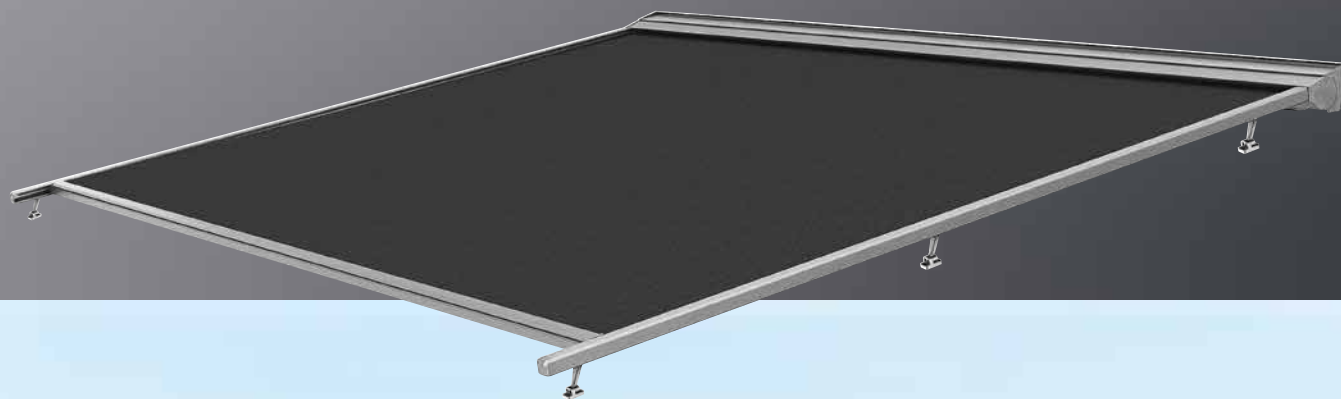

# Matera Veranda

montage op het dak  
Max afmetingen: **600 x 500 cm**  
Bediening: **elektrisch**

RS Smart 130 carré

## Matera + RS Smart

Een van de nieuwe producten is de Matora op poten - een moderne terrasoverkapping, een product dat een zonnescherm combineert met een pergola.

## Matera + 3 RS Smart

Betrouwbaar ontwerp, verschillende bevestigingsmogelijkheden, verstelbare poten en altijd strak doek door de ritssluiting. Dit maakt de Matora de rijzende ster. Een bijkomend voordeel van het product zijn de vele beschikbare kleuropties en de mogelijkheid om LED-verlichting te gebruiken.

Matora heeft ook de mogelijkheid om de helling aan te passen van 5 tot 30 graden, de maximale afmetingen zijn 600 x 500 cm.