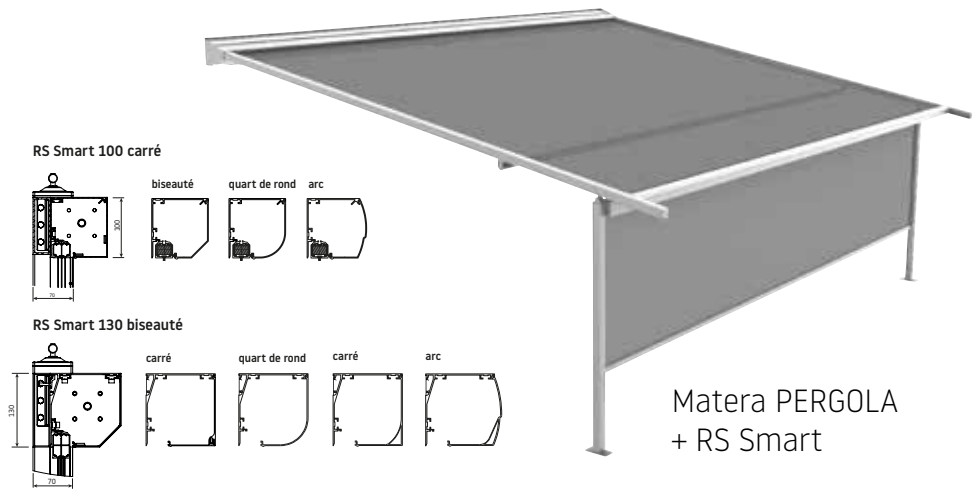

# Matera Veranda

montage op het dak  
Max afmetingen: **600 x 500 cm**  
Bediening: **elektrisch**

RS Smart 130 carré

## Matera + RS Smart

Een van de nieuwe producten is de Matora op poten - een moderne terrasoverkapping, een product dat een zonnescherm combineert met een pergola.

## Matera + 3 RS Smart

Betrouwbaar ontwerp, verschillende bevestigingsmogelijkheden, verstelbare poten en altijd strak doek door de ritssluiting. Dit maakt de Matora de rijzende ster. Een bijkomend voordeel van het product zijn de vele beschikbare kleuropties en de mogelijkheid om LED-verlichting te gebruiken.

Matora heeft ook de mogelijkheid om de helling aan te passen van 5 tot 30 graden, de maximale afmetingen zijn 600 x 500 cm.