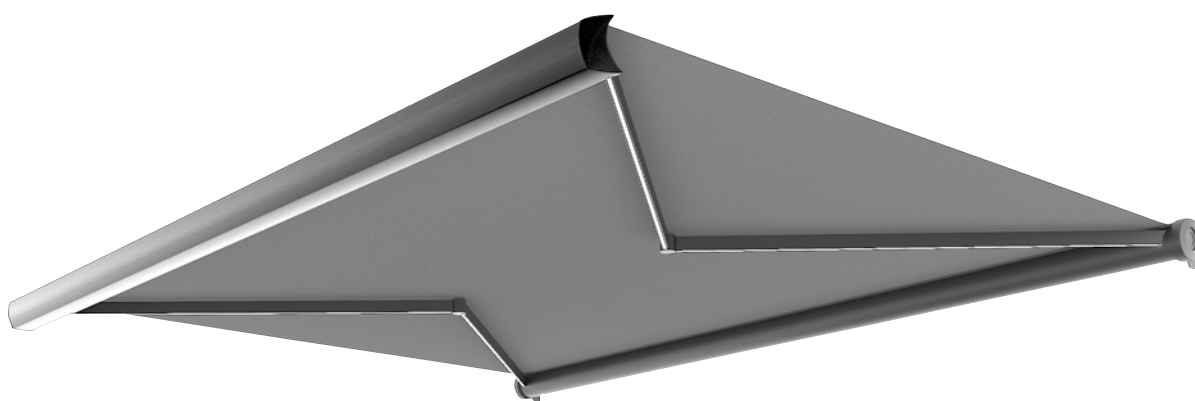

Formosa MAX

Max afmetingen: **600 x 400 cm**
Bediening: **elektrisch**

Formosa MAX + EXTRA VOLANT

Max afmetingen: **600 x 350 cm**
Bediening: **elektrisch**