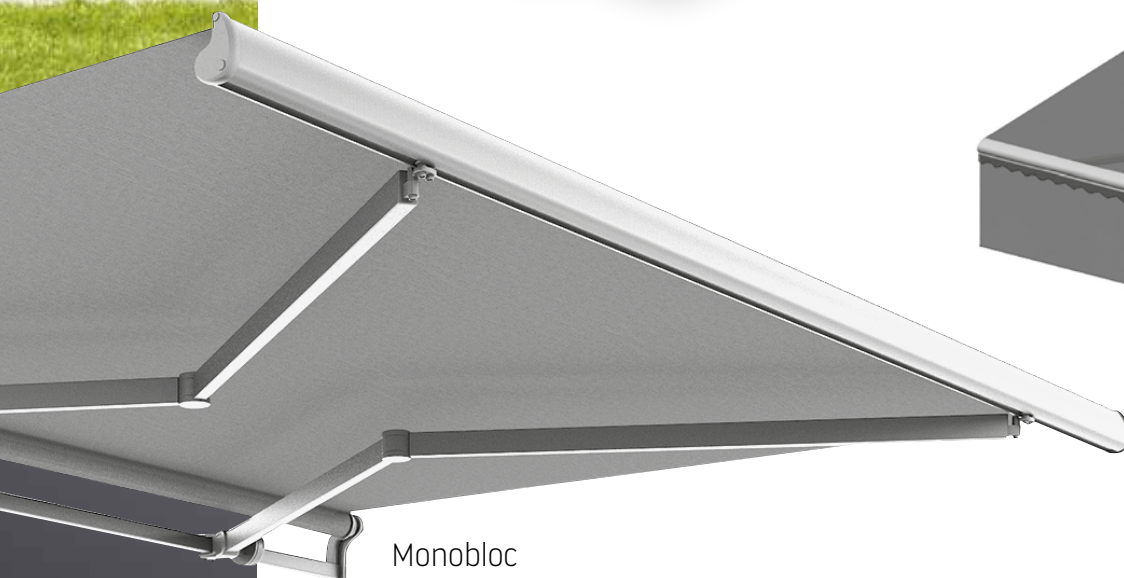

Max afmetingen: **600 x 350 cm**
Bediening: **elektrisch**

Formosa

Formosa

Dit zonnescherf kan op de muur of op het plafond worden gemonteerd. Het biedt zonwering voor terrassen, balkons, raamuitsparingen, ramen en veranda's. Formosa wordt gekenmerkt door een elegant uiterlijk en modern design.

Dimo wordt gekenmerkt door zijn ovale cassette. Eén set armen is voldoende om een gebied van 600 x 300 cm te bedekken. De cassette biedt bescherming voor het doek en armen tegen wind, sneeuw, regen en stof.

Max afmetingen: **600 x 300 cm**

Bediening: **elektrisch**

Dimo

Monobloc +
Extra Volant

Monobloc

Matera **NIEUW**

Terrasoverkapping, een product dat een zonnescerm combineert met een pergola. Betrouwbaar ontwerp, verschillende bevestigingsmogelijkheden, verstelbare poten en altijd strak doek door de ritssluiting.

Dit maakt de Matora de rijzende ster van het nieuwe seizoen.

Een bijkomend voordeel van het product zijn de vele beschikbare kleuropties en de mogelijkheid om LED-verlichting te gebruiken.

Matora heeft ook de mogelijkheid om de helling aan te passen van 5 tot 30 graden, de maximale afmetingen zijn 600 x 500 cm.