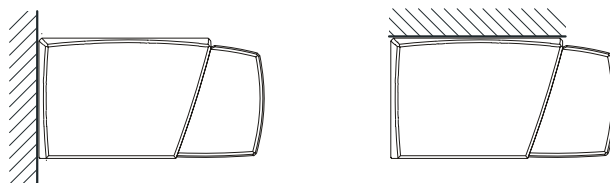

Capri

De Capri heeft een solide kast en maximale afmetingen van 550 x 300 cm, de capri is ideaal voor zelfmontage. Het biedt niet alleen bescherming tegen de zon, maar ook thermische bescherming.

Max afmetingen: **500 x 300 cm**
Bediening: **slinger of elektrisch**

Retta

Retta heeft een rechthoekige cassette. Eén set armen is voldoende om een gebied van 600 x 350 cm te bedekken. De Retta heeft de mogelijkheid om LED verlichting in de cassette en in de armen te plaatsen.

Max afmetingen: **600 x 350 cm**

Bediening: **elektrisch**

LED verlichting Kit kast en armen - optioneel

Retta

Marsala

De Marsala wordt gekenmerkt door een elegant uiterlijk en modern design. Eén set armen is voldoende om een gebied van 600 x 400 cm te bedekken. Er is een mogelijkheid voor montage aan de muur of het plafond. De Marsala kan ook worden uitgerust met geïntegreerde LED-verlichting in de armen en voorlijst.