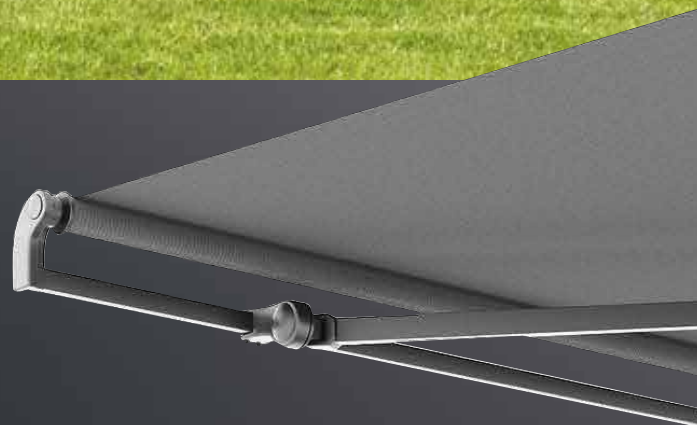

Monobloc

Max afmetingen:

600 x 300 cm

550 x 350 cm (gekruisde armen)

Bediening: **manueel of elektrisch**
(slinger of motor)