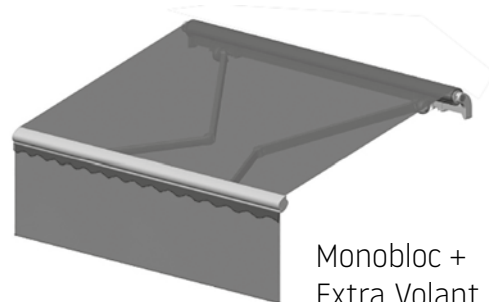

Monobloc +
Extra Volant