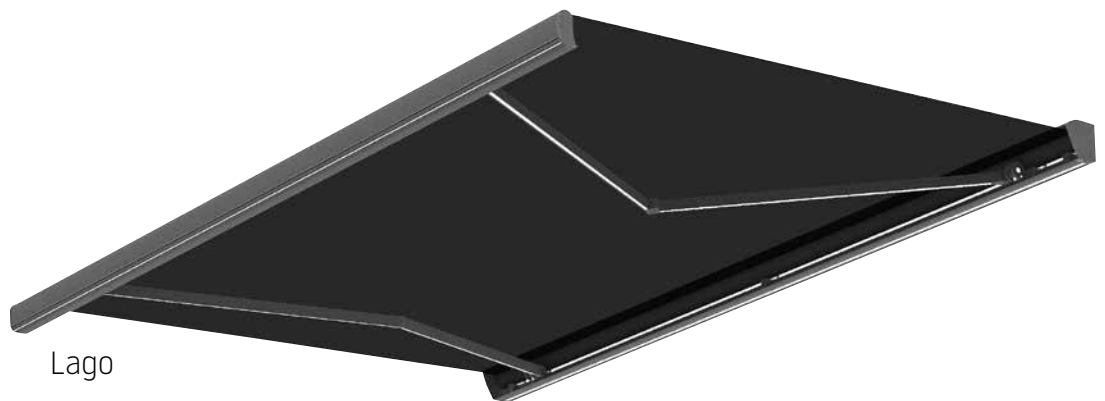

Lago

De LAGO zonwering biedt vele technische en functionele voordelen. De kwaliteit van de afwerkingen geeft esthetiek tot in het kleinste detail. Met LAGO slagen we erin om grote ruimtes te beschermen dankzij een projectiecapaciteit tot 4 meter en tot 12 meter breedte in 4-armige installaties.

Dit luifelmodel biedt ons 4 box-opties: open, semi open, semi cassette, volledige cassette. Tevens is het product met pitch control beschikbaar. Er zijn ook meerdere LED-verlichtingsopties voor 24/7 plezier. Dit scherm biedt ons enorm veel opties en mogelijkheden!

Max afmetingen:

600 x 400 met 2 armen

1200 x 400 met 4 armen

Bediening: **elektrisch (motor)**

LED verlichting, in de kast, in de voorlijst, in de armen.

Lago

LAGO cassette

LAGO semi cassette

LAGO semi open

LAGO open

Scala

Een strak ontwerp en technologische oplossing voor moderne architectuur. De esthetiek van de luifel maakt het perfect om te integreren met gevels dankzij de gestileerde constructie en rechte afwerkingen. Het maakt deel uit van minimalistische architectuurstijlen, maar biedt geavanceerde technische functies om grote afmetingen te overbruggen door de meerder armen voor welke gekozen kan worden.